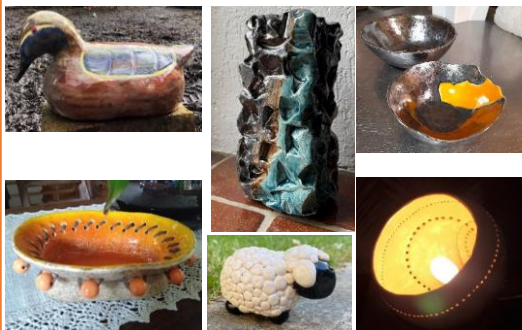

Atelier céramique

Adultes / ados

Mardi 14 - 16h ou 16 - 18h
et/ou Jeudi 15h - 18h

Animateurs : Jean Guevel, potier : 1 fois / mois/atelier, Patricia Pasty et Annick de Muccia 06 12 94 35 34

Lieu : Maison des associations 1^{er} étage