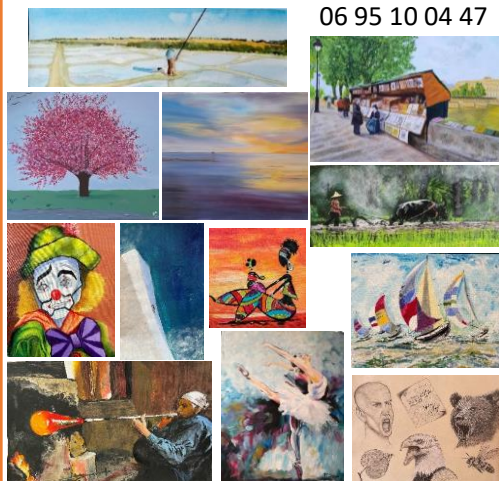

Dessin – Peinture

Adultes / ados

Mercredi 16h - 18h ou 18h - 20h

Animatrice : Céline Hitier, artiste peintre
06 95 10 04 47